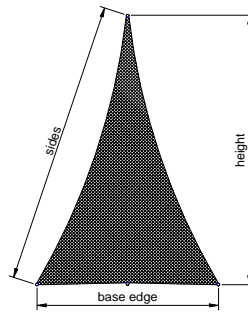

Solseilet reises med 2 galvaniserte stålstenger (3m lange, men 3 delt ved lagring), 4 kraftige "teitplugg" og strammeline. Alt tilbehør er inkludert i prisen.

Mål	
2.5x2.5m	kr 4 476
3x3m	kr 5 196
3.5x3.5m	kr 6 033
4x4m	kr 6 905
4.5x4.5m	kr 8 033
5x5m	kr 9 033
5.5x5.5m	kr 10 311
6x6m	kr 11 602

Mål i cm			
Base	Utfall	Sider	
250	200	236	kr 2 139
250	250	280	kr 2 476
250	300	325	kr 2 825
300	200	250	kr 2 418
300	250	292	kr 2 802
300	300	335	kr 3 185
300	350	380	kr 3 557
300	400	427	kr 3 964
300	450	474	kr 4 359
300	500	522	kr 4 755
350	300	347	kr 3 557
350	350	391	kr 3 976
350	400	437	kr 4 418
350	450	483	kr 4 848
350	500	530	kr 5 289
400	300	361	kr 3 929
400	350	403	kr 4 383
400	400	447	kr 4 859
400	450	492	kr 5 336
400	500	539	kr 5 824
450	350	416	kr 4 813
450	400	459	kr 5 324
450	450	503	kr 5 836
450	500	548	kr 6 359
500	350	430	kr 5 220
500	400	472	kr 5 766
500	450	515	kr 6 336
500	500	559	kr 6 882