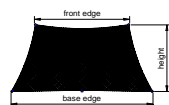

Trekantet solseil (3 like kanter)

Trekantet seil, Den kraftige remmen er innsydd i stoffet for eksklusiv utførelse. Leveres uten tilbehør. Beregnet for fritt oppsett.

Sider i cm.	
250	kr 2 186
300	kr 2 813
350	kr 3 522
400	kr 4 301
450	kr 5 150
500	kr 6 080
550	kr 7 080
600	kr 8 161
650	kr 9 312
700	kr 10 532

Dimensions in cm			Version
Base edge	Height	Front edge	Exclusive
300	200	200	kr 3 325
300	250	200	kr 3 894
300	300	200	kr 4 476
350	200	250	kr 3 813
350	250	250	kr 4 476
350	300	250	kr 5 138
400	200	300	kr 4 301
400	250	300	kr 5 045
400	300	300	kr 5 801
400	350	300	kr 6 545
450	250	350	kr 5 627
450	300	350	kr 6 464
450	350	350	kr 7 289
450	400	350	kr 8 126
500	250	400	kr 6 208
500	300	400	kr 7 126
500	350	400	kr 8 045
500	400	400	kr 8 963