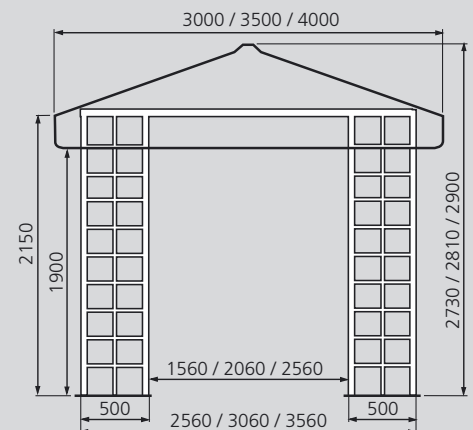

Beste Tuchqualitäten garantieren perfekten Sitz der Dachbespannung.

Ansprechende Optik – das charakteristische Winddach.

Lieferbare Größen

3 x 3m
3,5 x 3,5m
4 x 4m

Detailabmessungen siehe Skizze.

CARAVITA®